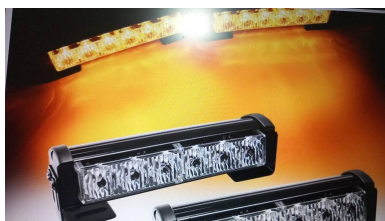

Stroboscoape & avertizare

3 produse

Set 2x lampă stroboscop

Asistență rutieră · 12-24V · 14 moduri · MAR399