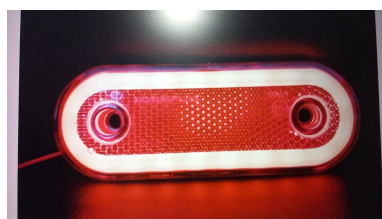

Marker LED E-mark
LED · E-mark · roșu