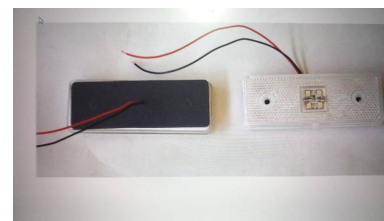

Lampă laterală 12 SMD
12 SMD · 12-24V · roșu/alb

Lampă laterală mini 12 SMD
12 SMD · 12-24V · roșu/alb

Lampă laterală mini „tip ochi”
12 SMD · 12V · alb/roșu

Lampă laterală 4 SMD
4 SMD · 12V · portocaliu

Lampă laterală 4 SMD
4 SMD · 12V

Lampă marker 4 SMD
4 SMD · 12-24V · alb

Marker LED Bullbar
LED · 12-24V · alb

Marker LED Bullbar
LED · 12-24V · roșu

Lămpi gabarit & marker (continuare)

Marker LED Tokos Bullbar
LED · 12-24V · galben