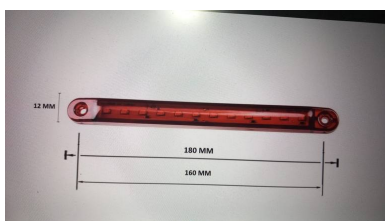

Lampă LED 72W cu spot
72W · 12-24V · spot direcțional

Lampă LED universală 20W
20W · 12-24V · spot oval

Proiector 16 LED
48W · 10-30V

Proiector LED cu DRL
18W · 12-24V · DRL

Set 2x lampă LED mini 42W rotundă
42W · 12-24V · Ø8,5 cm

Set 2x lampă LED mini 42W pătrată
42W · 12-24V · 8,5 cm

Lampă gabarit 9 SMD
9 SMD · 12-24V · alb

Lampă gabarit 9 SMD
9 SMD · 12-24V · portocaliu

Lampă gabarit 12 SMD
12 SMD · 12-24V · alb

Lampă gabarit slim 12 SMD
12 SMD · 12-24V · roșu