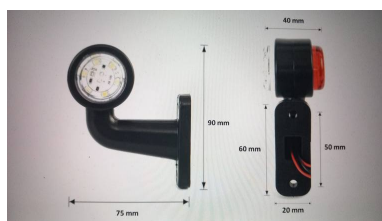

Lampă LED 72W cu spot
72W · 12-24V · spot direcțional

Lampă LED universală 20W
20W · 12-24V · spot oval

Proiector 16 LED
48W · 10-30V

Proiector LED cu DRL
18W · 12-24V · DRL

Set 2x lampă LED mini 42W rotundă
42W · 12-24V · Ø8,5 cm

Set 2x lampă LED mini 42W pătrată
42W · 12-24V · 8,5 cm

Lampă gabarit 9 SMD
9 SMD · 12-24V · alb

Lampă gabarit 9 SMD
9 SMD · 12-24V · portocaliu

Lampă gabarit 12 SMD
12 SMD · 12-24V · alb

Lampă gabarit slim 12 SMD
12 SMD · 12-24V · roșu