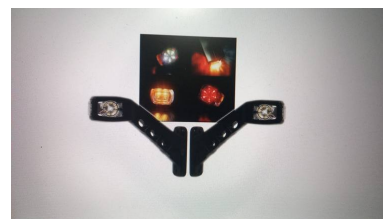

Marker LED Tokos
LED · 12-24V · portocaliu

Marker LED E-mark
LED · E-mark · 12-24V

Marker LED E-mark
LED · E-mark · galben

Marker LED E-mark
LED · E-mark · roșu

Set 2x marcaj lateral LED
12-24V · alb-roșu · MAR835

Set 2x marcator lateral 13 cm
12-24V · alb/roșu/galben

Set 2x marcator lateral LED
12-24V · alb/portocaliu/roșu · MAR130

Set 2x marker lateral
12-24V · alb/portocaliu/roșu · MAR780

Set 2x marker lateral LED
12-24V · alb/portocaliu/roșu · MAR779