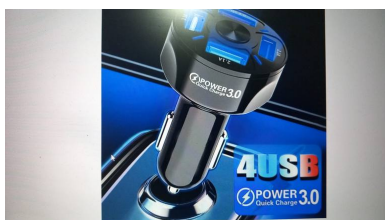

Kit restaurare faruri DIY
P800 / P1200 / P2000

Întreținere & reparații (continuare)

Pâlnie cu sită
Alimentare ulei / combustibil

Set 279x inele O cauciuc
Universal · 279 buc · RAZ399

Accesorii auto

17 produse