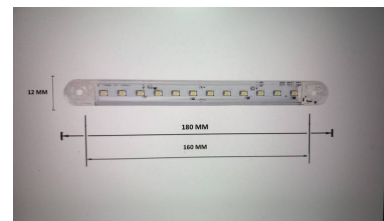

Lampă gabarit 12 SMD
12 SMD · 12-24V · alb