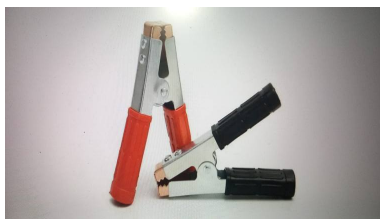

Parasolar parbriz dublu
140 x 70 cm

Parasolar parbriz tip umbrelă
130 x 69 cm · pliabil

Set siguranțe plate mini
5-30A · auto

Accesorii auto (continuare)

Set 2x borne baterie
Borne acumulator

Set 2x cleme izolate 600A
Cleme pornire · 600A